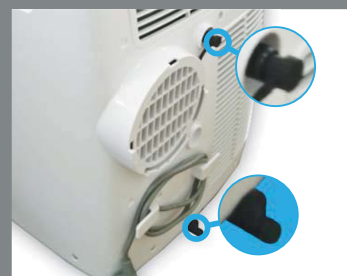

improve your life

softy
softy plus

Digital LED Display

Fernbedienung mit LCD Display

Automatische Öffnungsfunktion der Lamellen

Kabelaufwicklung

Doppelter Kondensatablauf

360 ° schwenbare Rollen

Die Lamelle des Luftausblases öffnet in dem Moment, wenn Sie das Gerät einschalten und schwenkt kontinuierlich. Alternativ kann sie auf einen bestimmten Wert fixiert werden.

Softy kann Kühlen, Entfeuchten, Belüften und in der Version Plus Heizen.

Im Entfeuchtungsbetrieb ist es außerdem möglich, das Wasser kontinuierlich ablaufen zu lassen.

Softy ist mit einem Bedienpaneel, einem LED Display und einer Fernbedienung ausgerüstet.

Der Sleepmodus garantiert einen Maximum an Komfort während der Schlafphase.