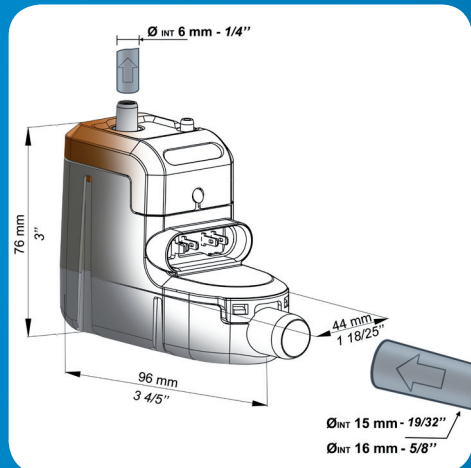

- Innovatives Design, ästhetisch und doch robust.
- Belüftungsventil auf Druckleitung montiert «Drain Safe Device».
- Transparenter und abnehmbarer Tank.
- gesicherter Schwimmer.
- abziehbares Kabel.

LIEFERUMFANG

- Schwingkolbenpumpe mit :
 - integriertem Niveauschalter.
 - transparenter PVC -Schlauch Innen- \varnothing 6mm - L: 1m, mit montiertem Belüftungsventil «Drain Safe Device» (ACC00216).
- Vibrationsdämpfende Halterung.
- 1,5m abziehbares Kabel:
 - 2 Adern Stromversorgung,
 - 2 Adern Sicherheitskontakt.
- Montagezubehör :
 - 90° Kautschukbogen Innen - \varnothing 15mm x L60mm
 - Entlüftungsschlauch Innen - \varnothing 4mm x L75mm

Optionales Zubehör Sauermann®

ACC 00105,
ACC 00150,
ACC 00151

Transparenter PVC -Schlauch Innen- \varnothing 6mm (1/4«)
ACC 00105 : 5m
ACC 00150 : 50m
ACC 00151 : verstärkt, 50m

ACC 00205

Selbstdichtender Ablaufstutzen zur Verbindung mit Abwasserleitung. Für Schlauch Innen- \varnothing 6mm (1/4«) 6 Stück

Verschiedene Fixierungen möglich

Förderleistung (l/h)

Förderhöhe	Gesamte Schlauchlänge Innen- \varnothing 6mm			
	5m	10m	20m	30m
0m	20	19	18	17
2m	16	15	14	13,5
4m	11,5	11	10,5	10
6m		8,5	7,5	6,5
8m		6	5	4
10m		4	3,5	2,5