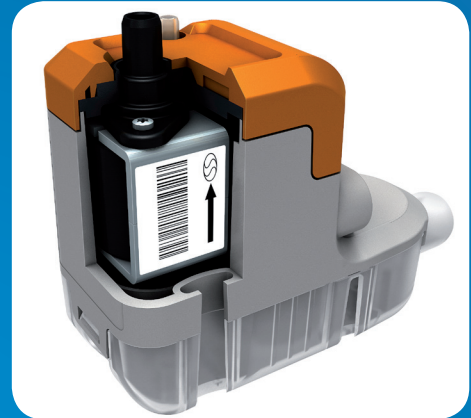

Scanner ce code QR pour atteindre la fiche technique du produit.

Die Monoblockpumpe mit einer Kombination aus hoch entwickelter Technik und durchdachtem Design für eine perfekte Integration in die meisten Klimageräte.

- Innovatives Design, ästhetisch und doch robust.
- Belüftungsventil auf Druckleitung montiert «Drain Safe Device».
- Transparenter und abnehmbarer Tank.
- gesicherter Schwimmer.
- abziehbares Kabel.

LIEFERUMFANG

- Schwingkolbenpumpe mit :
 - integriertem Niveauschalter.
 - transparenter PVC -Schlauch Innen- \varnothing 6mm - L: 1m, mit montiertem Belüftungsventil «Drain Safe Device» (ACC00216).
- Vibrationsdämpfende Halterung.
- 1,5m abziehbares Kabel:
 - 2 Adern Stromversorgung,
 - 2 Adern Sicherheitskontakt.
- Montagezubehör :
 - 90° Kautschukbogen Innen - \varnothing 15mm x L60mm
 - Entlüftungsschlauch Innen - \varnothing 4mm x L75mm

Optionales Zubehör Sauermann®

ACC 00105,
ACC 00150,
ACC 00151

Transparenter PVC -Schlauch Innen- \varnothing 6mm (1/4«)
ACC 00105 : 5m
ACC 00150 : 50m
ACC 00151 : verstärkt, 50m

ACC 00205

Selbstdichtender Ablaufstutzen zur Verbindung mit Abwasserleitung. Für Schlauch Innen- \varnothing 6mm (1/4«) 6 Stück