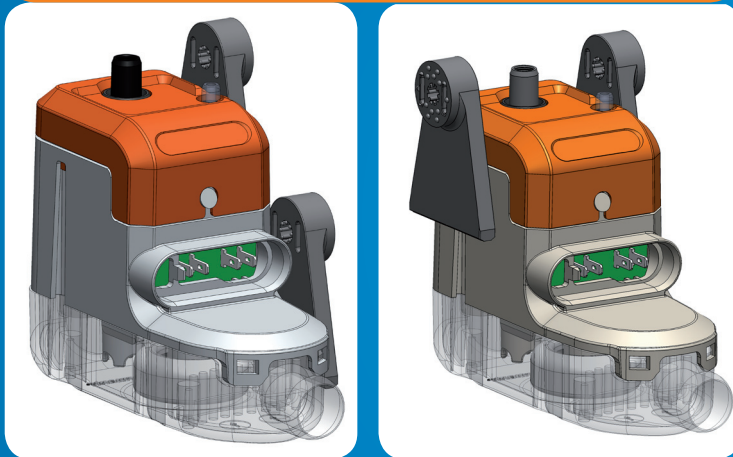

Verschiedene Fixierungen möglich

Förderleistung (l/h)

Förderhöhe	Gesamte Schlauchlänge Innen-$\varnothing$ 6mm			
	5m	10m	20m	30m
0m	20	19	18	17
2m	16	15	14	13,5
4m	11,5	11	10,5	10
6m		8,5	7,5	6,5
8m		6	5	4
10m		4	3,5	2,5