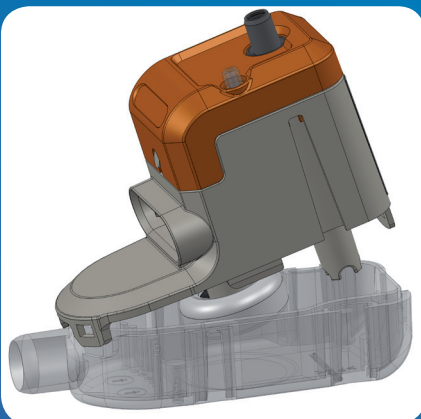

Si-10 UNIVERS' L

Sauermann® Artikelnummer

SI10CE03UN23

sauermann®

Si-10 UNIVERS' L

Für Klimageräte bis
20 kW :

- Wand-Splitgeräte
- Bodenstehende und deckenhängende Geräte
- Kanalangeschlossene

GeräteKompatibel mit der neuen Delta Pack

Scanner ce code QR pour atteindre la fiche technique du produit.

Die Monoblockpumpe mit einer Kombination aus hoch entwickelter Technik und durchdachtem Design für eine perfekte Integration in die meisten Klimageräte.

- Innovatives Design, ästhetisch und doch robust.
- Belüftungsventil auf Druckleitung montiert «Drain Safe Device».
- Transparenter und abnehmbarer Tank.
- gesicherter Schwimmer.
- abziehbares Kabel.

LIEFERUMFANG

- Schwingkolbenpumpe mit :
 - integriertem Niveauschalter.
 - transparenter PVC -Schlauch Innen- \varnothing 6mm - L: 1m, mit montiertem Belüftungsventil «Drain Safe Device» (ACC00216).
- Vibrationsdämpfende Halterung.
- 1,5m abziehbares Kabel:
 - 2 Adern Stromversorgung,
 - 2 Adern Sicherheitskontakt.
- Montagezubehör :
 - 90° Kautschukbogen Innen - \varnothing 15mm x L60mm
 - Entlüftungsschlauch Innen - \varnothing 4mm x L75mm