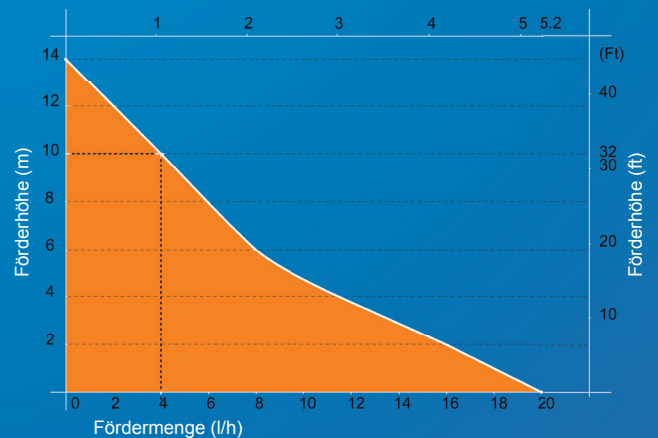

Optionales Zubehör Sauermann®

ACC 00105,
ACC 00150,
ACC 00151

Transparenter PVC -Schlauch Innen- \varnothing 6mm (1/4«)
ACC 00105 : 5m
ACC 00150 : 50m
ACC 00151 : verstärkt, 50m

ACC 00205

Selbstdichtender Ablaufstutzen zur Verbindung mit Abwasserleitung. Für Schlauch Innen- \varnothing 6mm (1/4«) 6 Stück

Verschiedene Fixierungen möglich

Förderleistung (l/h)

Förderhöhe	Gesamte Schlauchlänge Innen- \varnothing 6mm			
	5m	10m	20m	30m
0m	20	19	18	17
2m	16	15	14	13,5
4m	11,5	11	10,5	10
6m		8,5	7,5	6,5
8m		6	5	4
10m		4	3,5	2,5